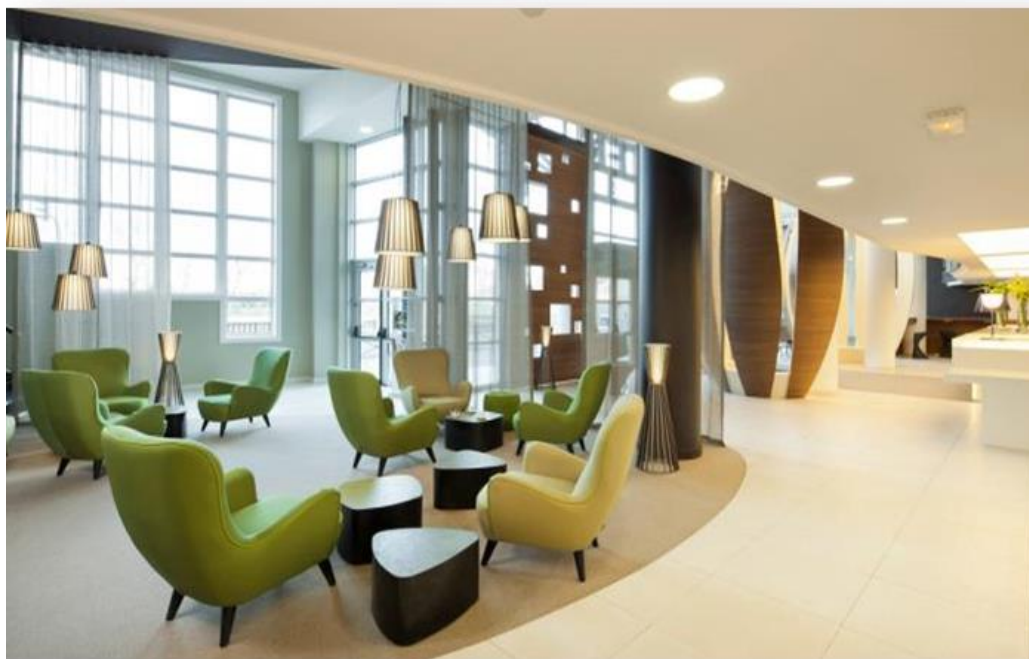

Accueil

Chambres rénovées en 2017