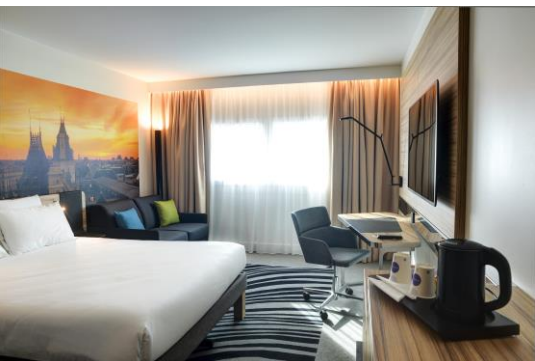

Chambre Suite Espace bureau 27m²
Une par étage

Salon BELLE-ILE & MARIE-GALANTE 180 m²
Situé au rez-de-jardin
Hauteur sous plafond : 3.50m

* Plans et disposition du mobilier non contractuels

Confort

150 Chambres dont
9 Suites
8 Exécutives